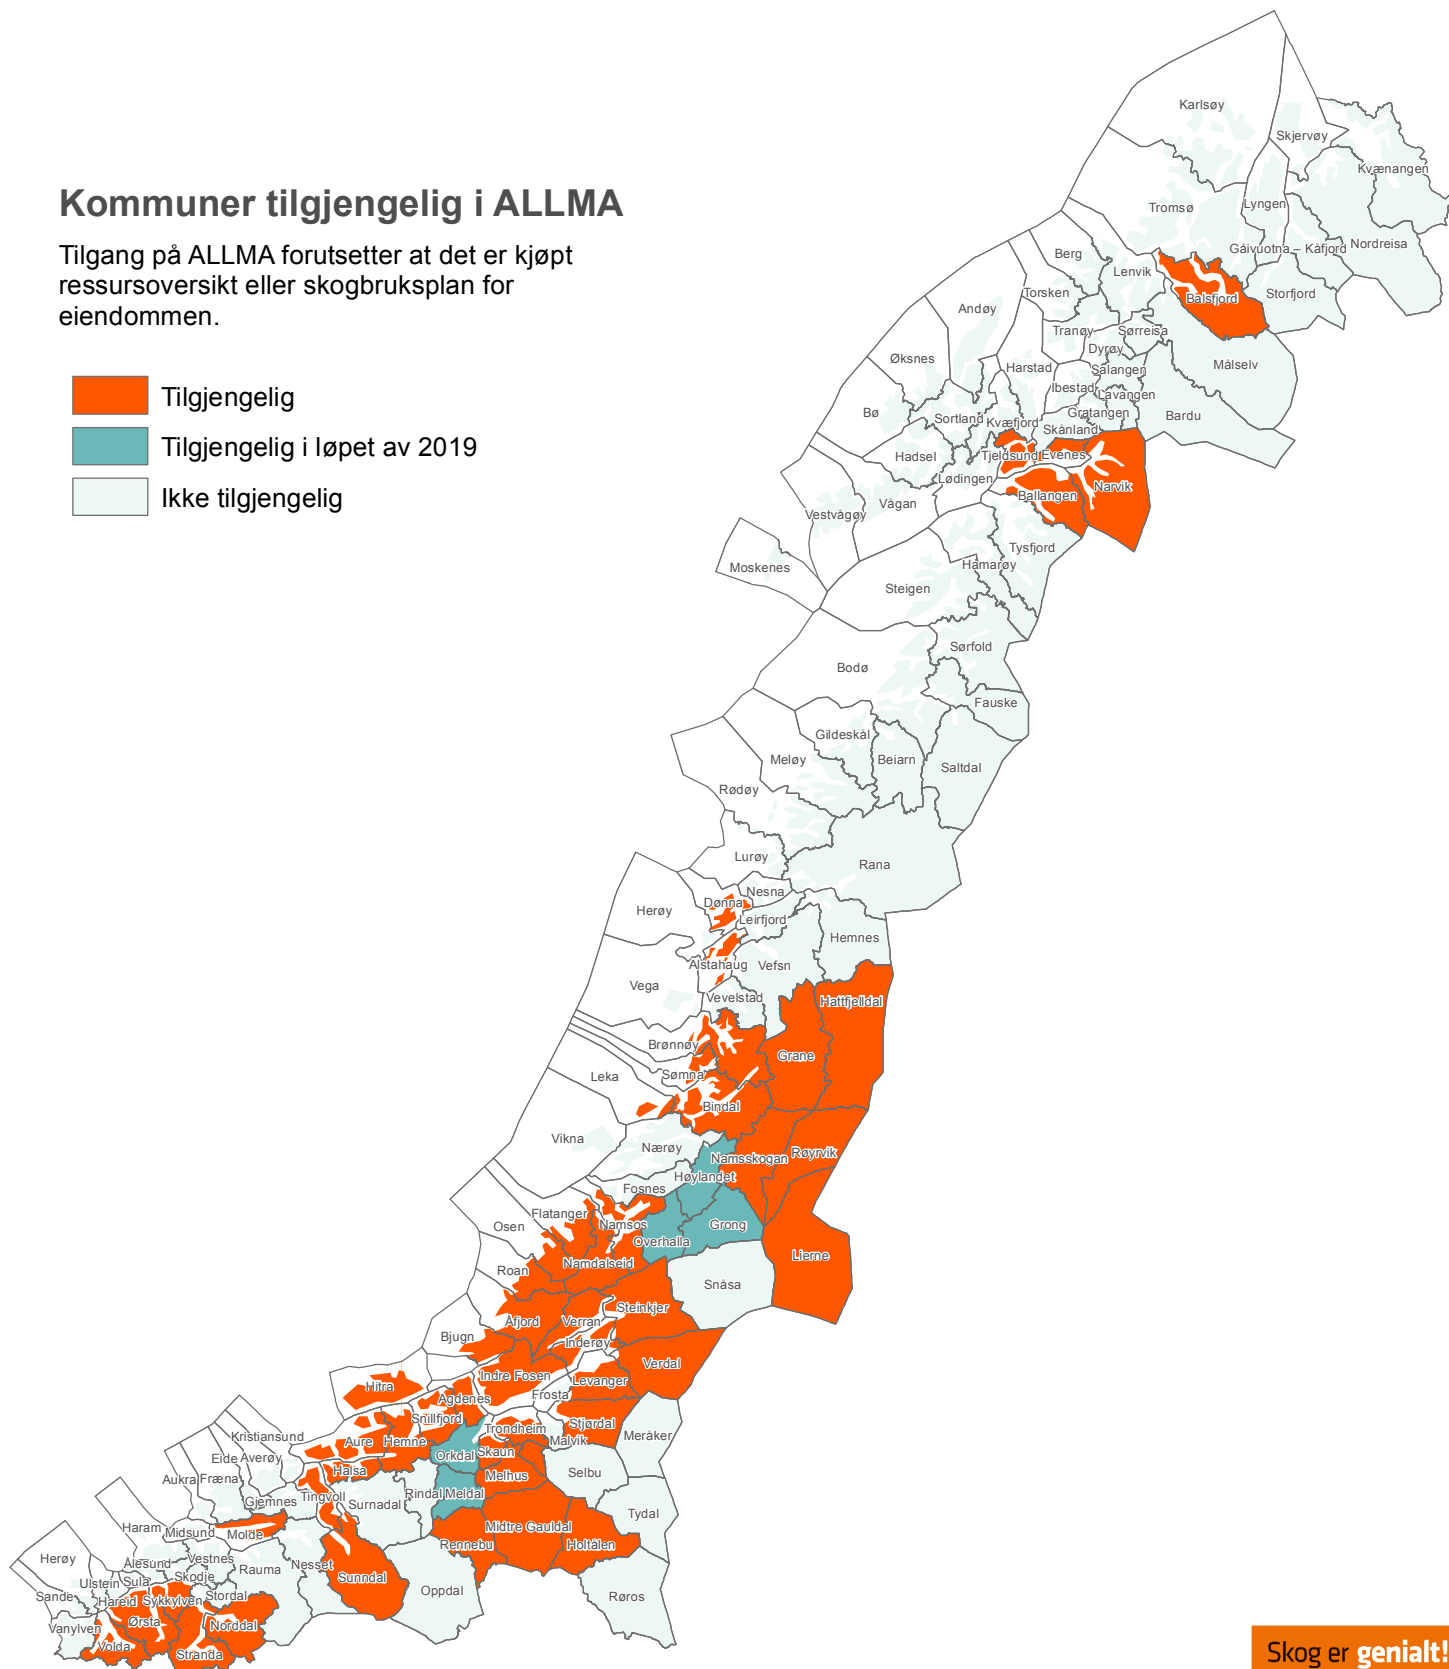

ALLMA

PLANLEGGER FOR SKOGBRUKET

Kommuner tilgjengelig i ALLMA

Tilgang på ALLMA forutsetter at det er kjøpt ressursoversikt eller skogbruksplan for eiendommen.

-  Tilgjengelig
-  Tilgjengelig i løpet av 2019
-  Ikke tilgjengelig

Skog er genialt!

ALLSKOG
SKOGEIERE NORDAFJELLS